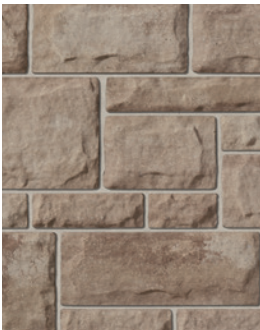

LITTORAL
Paquet Multi

Une transition fluide avec la brique ►

Tous les produits de pierre Artiste 2 ont été conçus pour être utilisés avec des briques Premier Plus, pour offrir des options de conception faciles.

Ce produit en pierre artisanale est fabriqué dans notre installation de fabrication technologiquement avancée, à l'aide de matériaux durables et de haute qualité. Veuillez vous référer à votre code de construction local pour une installation appropriée.