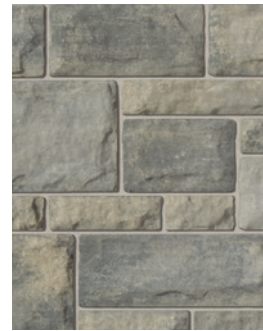

# Artiste 2

La pierre Artiste 2 est la nouvelle génération de notre populaire pierre Artiste : dotée d'une esthétique améliorée, comme des bords droits sur les côtés inférieurs et supérieurs, et de nouvelles couleurs rappelant de jolis mélanges de terre permettent d'obtenir des lignes plus épurées et une apparence d'une pierre plus naturelle taillée à la main. Plus facile à installer en générant encore moins de déchets que la pierre Artiste originale, la pierre Artiste 2 permet une variété de configurations en mélangeant des formats, des longueurs et d'autres produits de briques d'argile et de béton de Brampton Brique.

## COULEURS STANDARD

Toutes les couleurs dans les formats illustrés sont en stock.  
Fabriqué dans notre usine de Brampton, Ontario.

**CHAMPAGNE**  
Paquet Multi

**DOVER**  
Paquet Multi

**BRUME**  
Paquet Multi